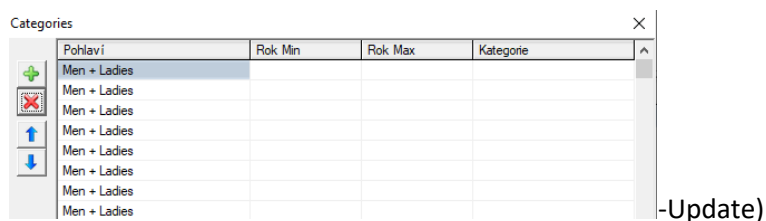

SLČR Live

ID uživatele je "Kód skupiny" dostupný na svazových stránkách (viz. <http://vysledky.czech-ski.cz/evidence/merici-skupiny>)

Heslo uživateli přidělí sekretariát OSÚ AD

Měřící PC je PC, kde je spuštěno měření ve Skipru (místní PC = localhost, PC v síti = IP adresa)

SkiPro adresář je adresář Events ve Skipru

Přepínač NAT/CLUB slouží k přepnutí zobrazení na webu

Smazat WEB - smaže všechny doposud zobrazené závody na webu

SkiPro

Když se v závodě nepoužívají kategorie (není ani zobrazeno Options-Competitor Fields-Category),

přesto je nutné u závodníku kategorie smazat. (Options-Categories-

Je nutné v hlavičce používat název závodu shodný s tím na svazových stránkách.

V případě dostupnosti aktualizace programu se v horní části objeví nová verze a její velikost